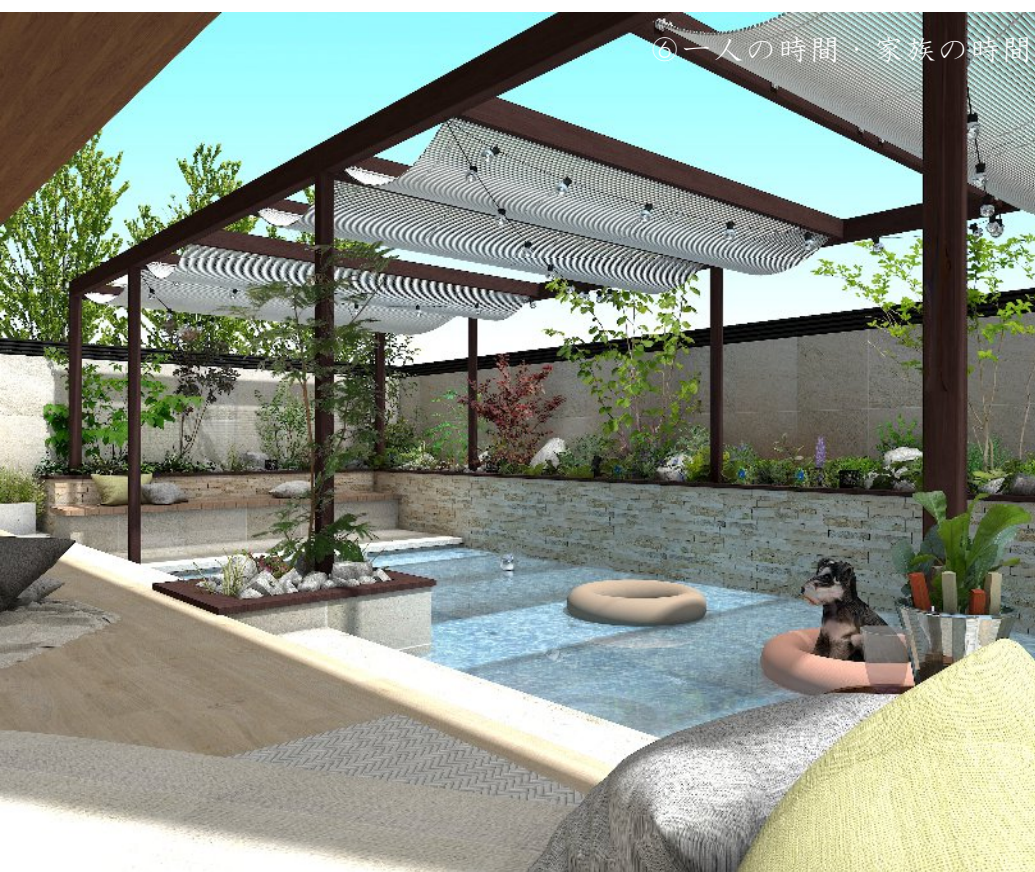

Relaxation

～ 緑・光・水が織り成す心地よい空間 ～

自然に囲まれた癒しの場
感性豊かに暮らしを楽しめる毎日になれば
心豊かに過ごしていける
家族だけの賑やかで温かいプライベート空間へ

Relaxation

～ 緑・光・水が織り成す
心地よい空間 ～

家族が集う

自然を感じ

おうち時間を愉しむ

暮らしを豊かに

①ドアの向こうに広がる家族だけの空間

②光が水辺に反射して温かい雰囲気演出

③リビングから繋がるウッドデッキ

Relaxation

Relaxation

④影がアプローチの表情を豊かに

⑤日が差し込み自然の光や風を感じるリビング

⑥一人の時間・家族の時間

風が通り光が入る

視線の先には緑が広がり

内でも外でもない

繋がる空間

⑦多用途に対応できるように、階段とスロープの両方を採用。

Relaxation

～ 緑・光・水が織り成す心地よい空間 ～

《 平面図 》

《 プール断面図 》

《 立面図 》

室内と室外を繋ぐ、楽しく快適に過ごせる空間へ。

アプローチはロックガーデンにし、庭には大きなプールを取り入れ遊び心満載のたった一つのマイホーム。プールは泳ぐだけでなく、夜はライトアップで美しい光景を演出でき水のある風景で心が癒されたりと、生活にさまざまな効果を生み出してくれる。

リビングとバリアフリーのウッドデッキは、部屋を広く見せる効果だけでなくお庭との一体感を演出。外の視線を感じることなく、家族だけの心地よいプライベート空間を作り出した。