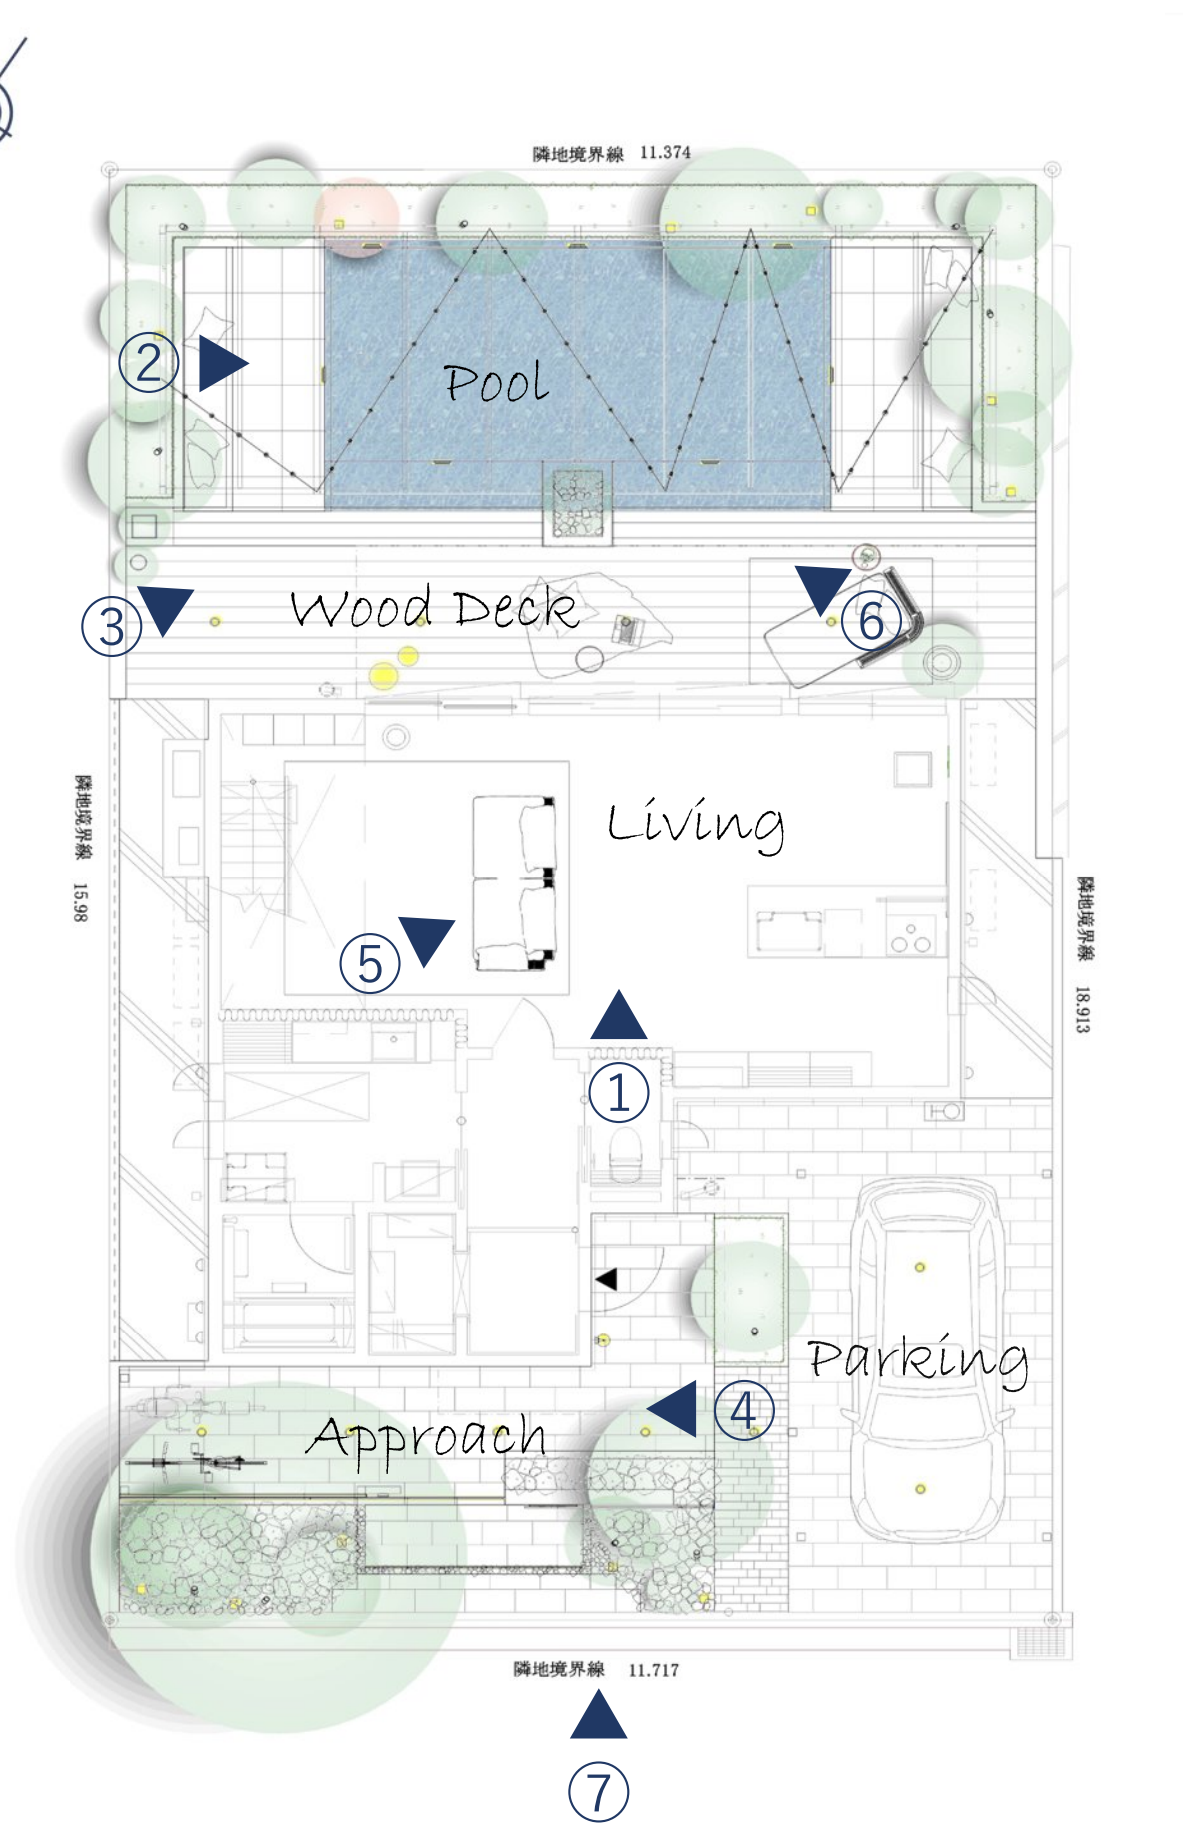

暮らしを豊かに

①ドアの向こうに広がる家族だけの空間

②光が水辺に反射して温かい雰囲気演出

③リビングから繋がるウッドデッキ

Relaxation

Relaxation

④影がアプローチの表情を豊かに

⑤日が差し込み自然の光や風を感じるリビング

⑥一人の時間・家族の時間

風が通り光が入る

視線の先には緑が広がり

内でも外でもない

繋がる空間

⑦多用途に対応できるように、階段とスロープの両方を採用。

Relaxation

～ 緑・光・水が織り成す心地よい空間 ～

《 平面図 》

《 プール断面図 》

《 立面図 》

室内と室外を繋ぐ、楽しく快適に過ごせる空間へ。

アプローチはロックガーデンにし、庭には大きなプールを取り入れ遊び心満載のたった一つのマイホーム。プールは泳ぐだけでなく、夜はライトアップで美しい光景を演出でき水のある風景で心が癒されたりと、生活にさまざまな効果を生み出してくれる。

リビングとバリアフリーのウッドデッキは、部屋を広く見せる効果だけでなくお庭との一体感を演出。外の視線を感じることなく、家族だけの心地よいプライベート空間を作り出した。