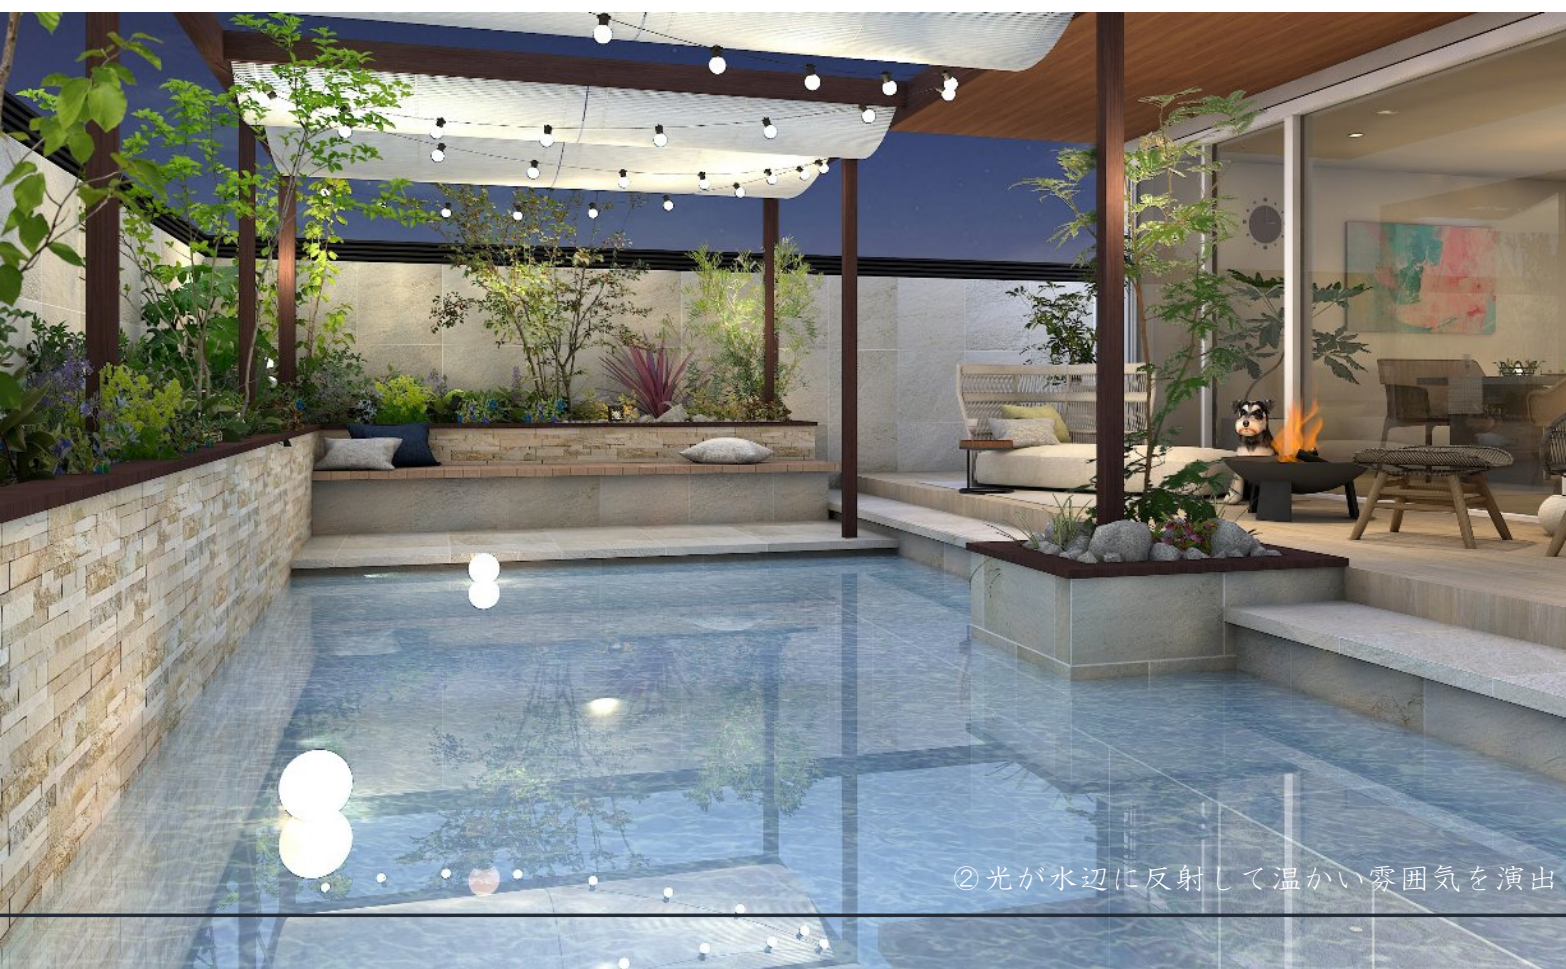

Relaxation

～ 緑・光・水が織り成す心地よい空間 ～

自然に囲まれた癒しの場
感性豊かに暮らしを楽しめる毎日になれば
心豊かに過ごしていける
家族だけの賑やかで温かいプライベート空間へ

Relaxation

～ 緑・光・水が織り成す
心地よい空間 ～

家族が集う

自然を感じ

おうち時間を愉しむ

暮らしを豊かに

①ドアの向こうに広がる家族だけの空間

②光が水辺に反射して温かい雰囲気演出

③リビングから繋がるウッドデッキ

Relaxation

Relaxation

④影がアプローチの表情を豊かに

⑤日が差し込み自然の光や風を感じるリビング

⑥一人の時間・家族の時間

風が通り光が入る

視線の先には緑が広がり

内でも外でもない

繋がる空間

⑦多用途に対応できるように、階段とスロープの両方を採用。

Relaxation

～ 緑・光・水が織り成す心地よい空間 ～

《 平面図 》

《 プール断面図 》

《 立面図 》

室内と室外を繋ぐ、楽しく快適に過ごせる空間へ。

アプローチはロックガーデンにし、庭には大きなプールを取り入れ遊び心満載のたった一つのマイホーム。プールは泳ぐだけでなく、夜はライトアップで美しい光景を演出でき水のある風景で心が癒されたりと、生活にさまざまな効果を生み出してくれる。

リビングとバリアフリーのウッドデッキは、部屋を広く見せる効果だけでなくお庭との一体感を演出。外の視線を感じることなく、家族だけの心地よいプライベート空間を作り出した。