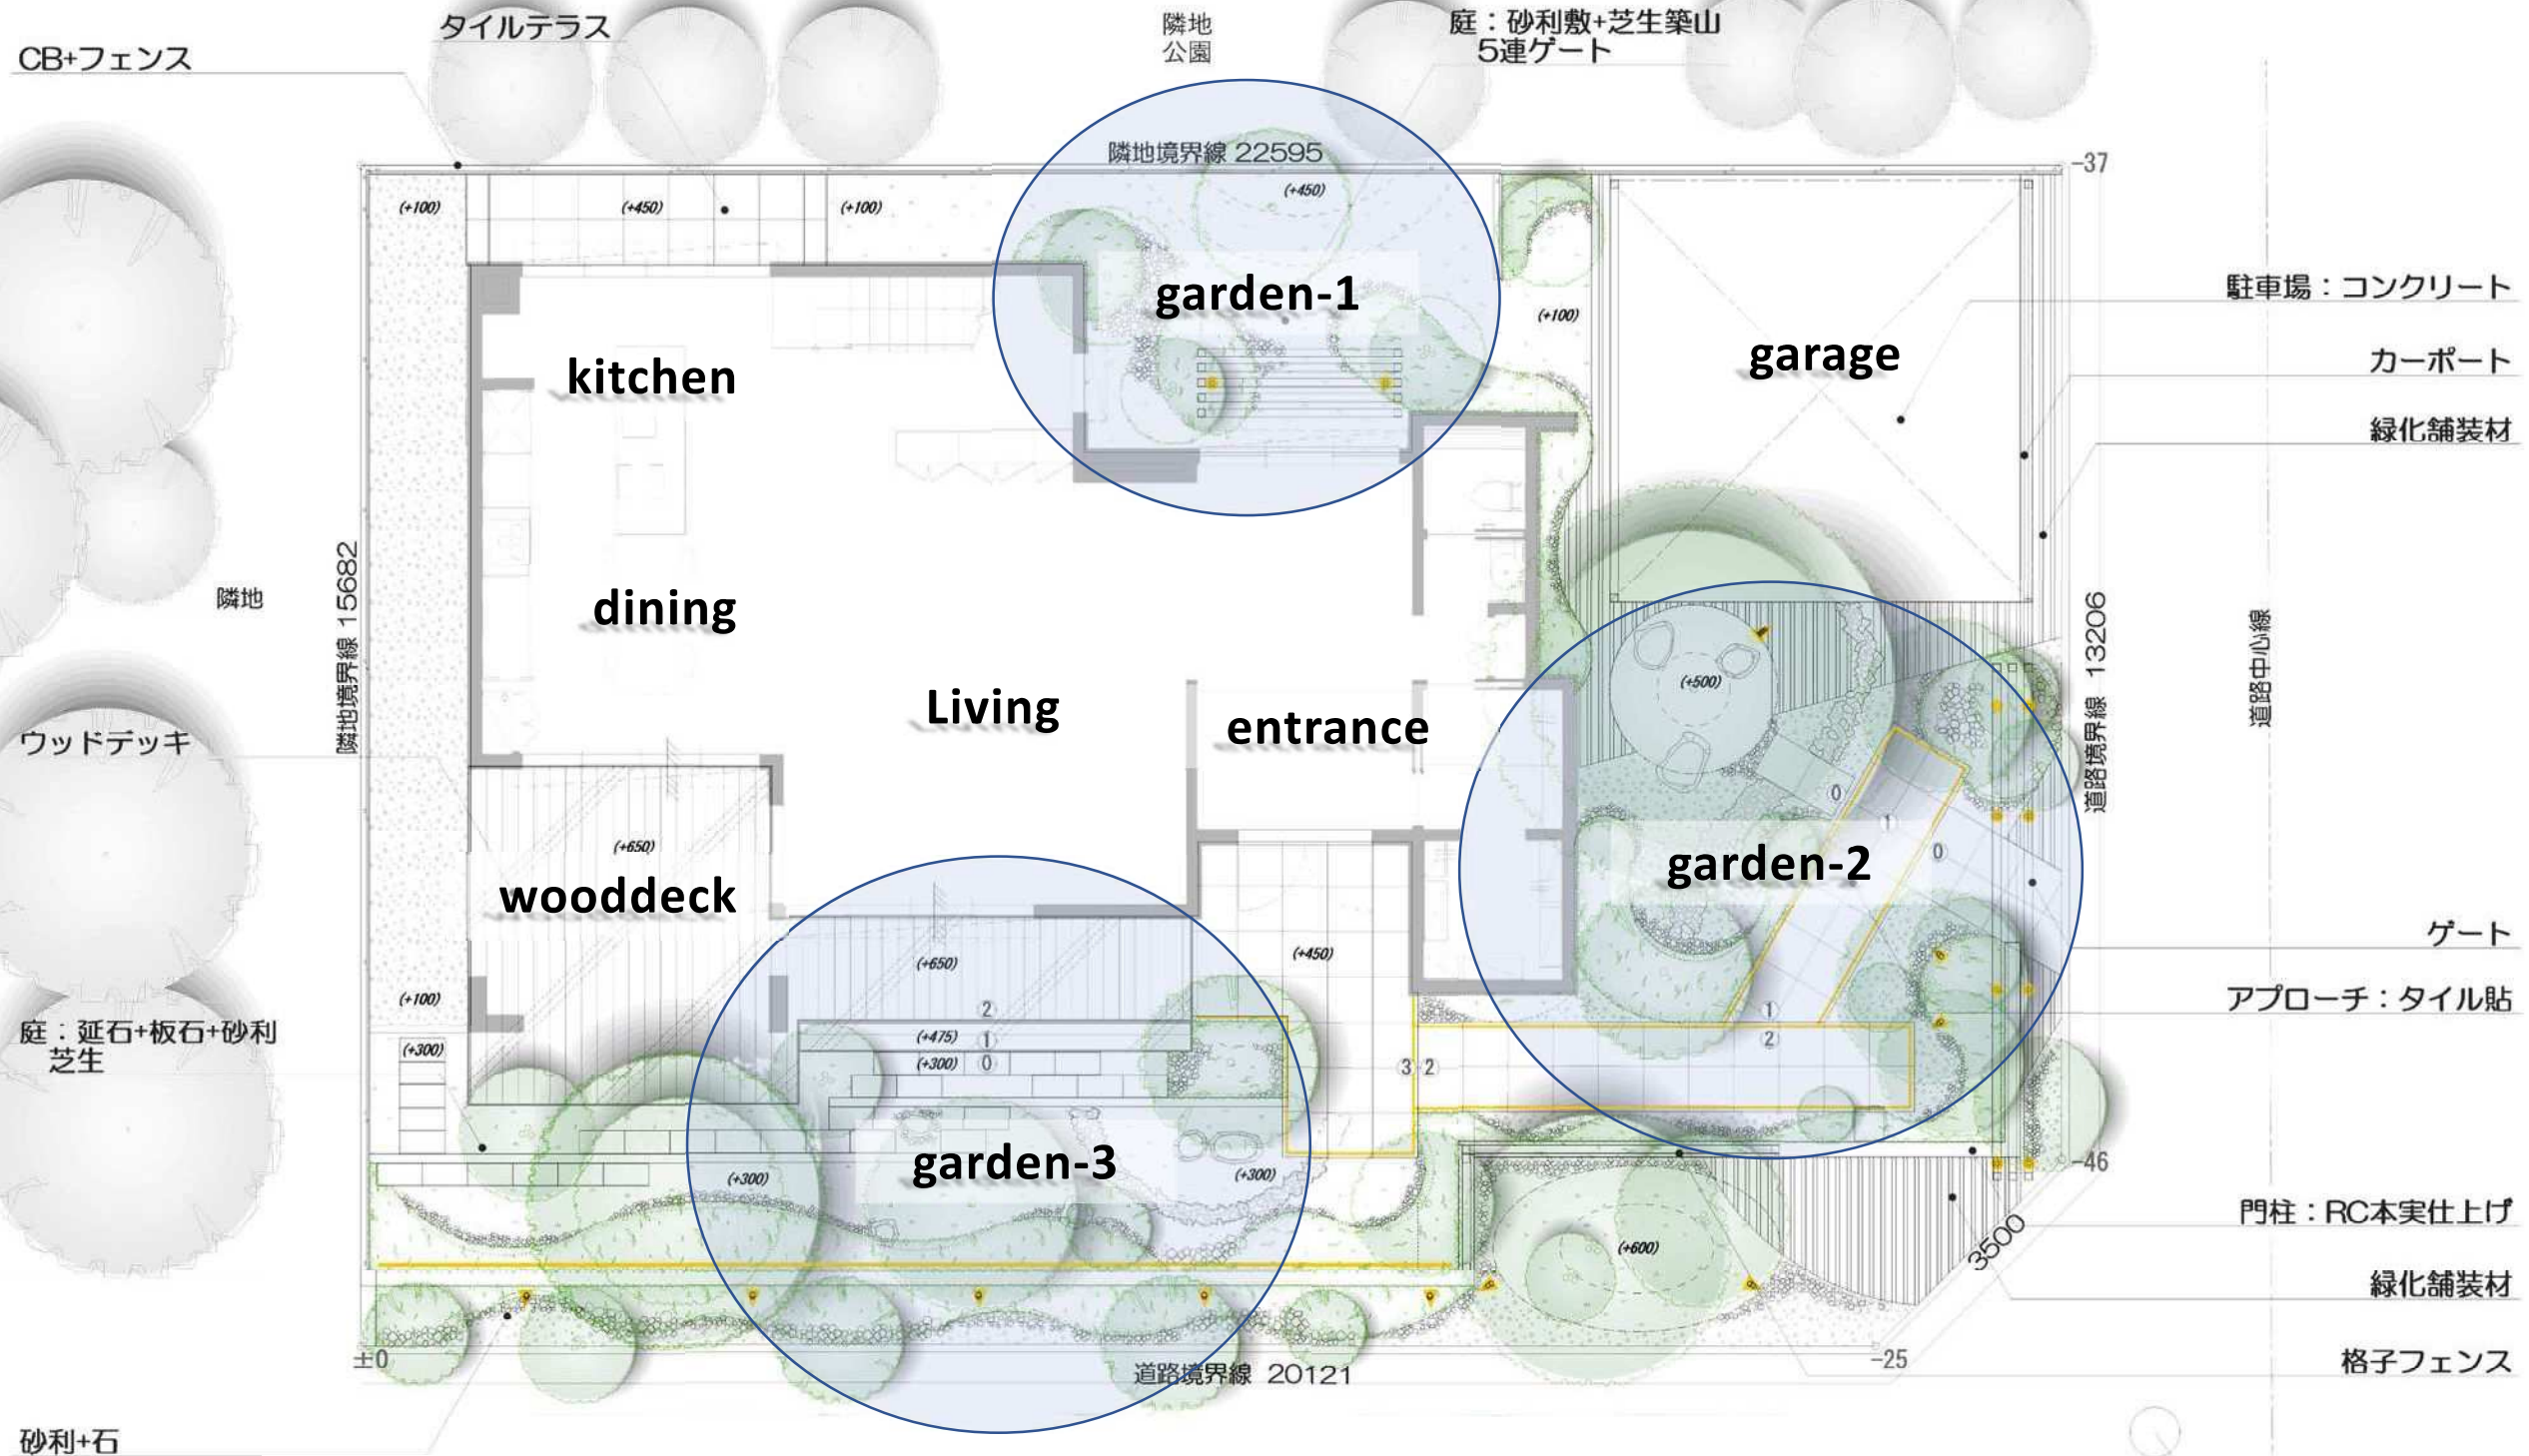

ゲートのある家

ゲートの直線と樹木の柔らかな曲線を組合せ優雅でゆったりとしたエクステリア空間を目指しました。
ファサード面にはゲートとカーポートを組合せ、中庭はゲートを連続にすることで室内からの眺めを重視し、額縁の中に山と樹木があるように演出しています。
アプローチにはスクリーンフェンスで光と緑を取り込んでいます。
リビングから見える庭は石と芝生と砂利で自然なつながりを持たせ柔らかな印象に仕上げています。
庭は真上からのパースにし、立体的な平面図のイメージです。
室内パースは暗くなりがちですが、明るくポップな雰囲気に仕上げました。
時間帯によって現れる美しい影とゲートによって作られる癒しの空間は暮らす人も訪れる人も安らぎを感じられます。

facade

approach

garden-1

garden-2

garden-3

Living • dining

Living

wooddeck

entrance